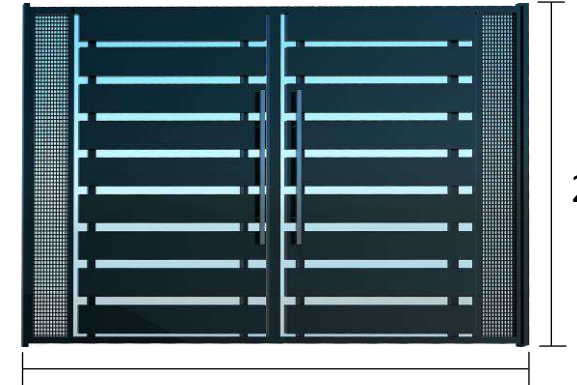

Ladder

لادر

مشخصات محصول

وزن	ارتفاع	طول	کد	محصول
۳۵۰	۲۴۰	۳۰۰	۱۹۲۴	ماشین رو
۱۳۳	۲۴۰	۱۱۰	۱۹۲۵	نفر رو

Single Door Code

1925 درب نفر رو

Double Door Code

1924 درب ماشین رو

110

300

240