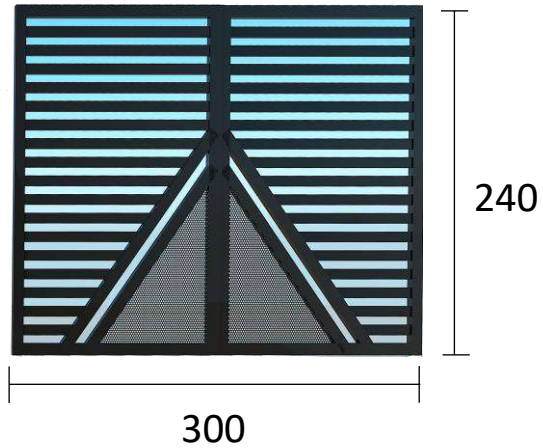

وزن	ارتفاع	طول	کد	محصول
۲۸۰	۲۴۰	۳۰۰	۱۹۱۶	ماشین رو
۱۰۰	۲۴۰	۱۱۰	۱۹۱۷	نفر رو

Single Door Code

1917 درب نفر رو

Double Door Code

1916 درب ماشین رو

110

300

240

مشخصات محصول				
وزن	ارتفاع	طول	کد	محصول
۲۷۰	۲۴۰	۳۰۰	۱۹۱۸	ماشین رو
۹۰	۲۴۰	۱۱۰	۱۹۱۹	نفر رو

Single Door Code
1919 درب نفر رو

Double Door Code
1918 درب ماشین رو

Diamond

دیاموند

مشخصات محصول

وزن	ارتفاع	طول	کد	محصول
۳۲۰	۲۴۰	۳۰۰	۱۹۲۰	ماشین رو
۱۲۰	۲۴۰	۱۱۰	۱۹۲۱	نفر رو