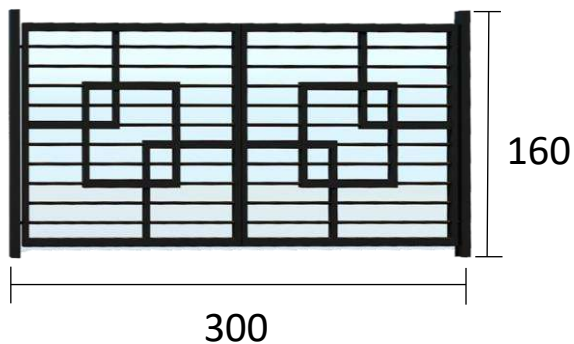

Double Door Code

1948 درب ماشين رو

110

300

240

مشخصات محصول				
وزن	ارتفاع	طول	کد	محصول
۱۳۰	۱۶۰	۳۰۰	۱۹۵۰	ماشین رو
۵۵	۱۶۰	۱۱۰	۱۹۵۱	نفر رو

Single Door Code
1951 درب نفر رو

Double Door Code
1950 درب ماشین رو