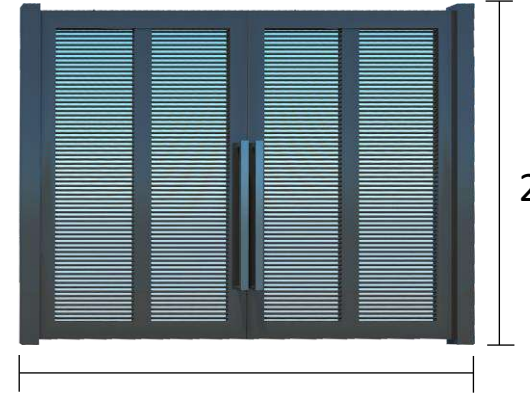

مشخصات محصول

وزن	ارتفاع	طول	کد	محصول
۲۶۰	۲۴۰	۳۰۰	۱۹۳۶	ماشین رو
۱۰۵	۲۴۰	۱۱۰	۱۹۳۷	نفر رو

Single Door Code

1937 درب نفر رو

Double Door Code

1936 درب ماشین رو

110

300