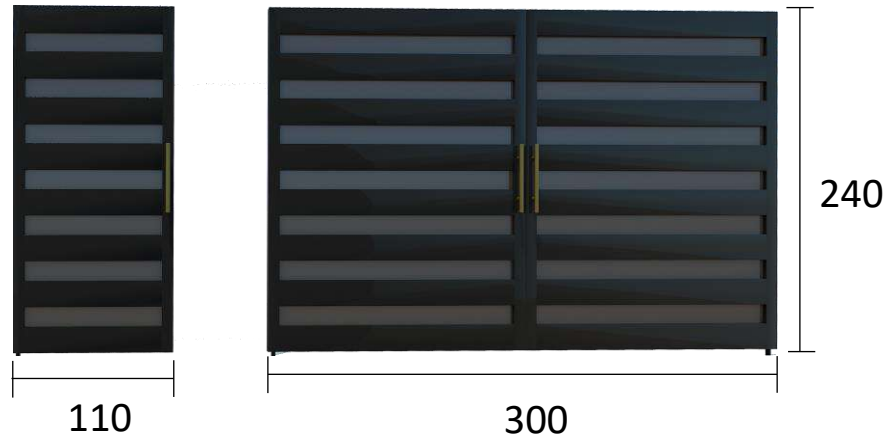

مشخصات محصول				
وزن	ارتفاع	طول	کد	محصول
۳۰۰	۲۴۰	۳۰۰	۱۹۳۸	ماشین رو
۱۱۰	۲۴۰	۱۱۰	۱۹۳۹	نفر رو

Single Door Code
1939 درب نفر رو

Double Door Code
1938 درب ماشین رو