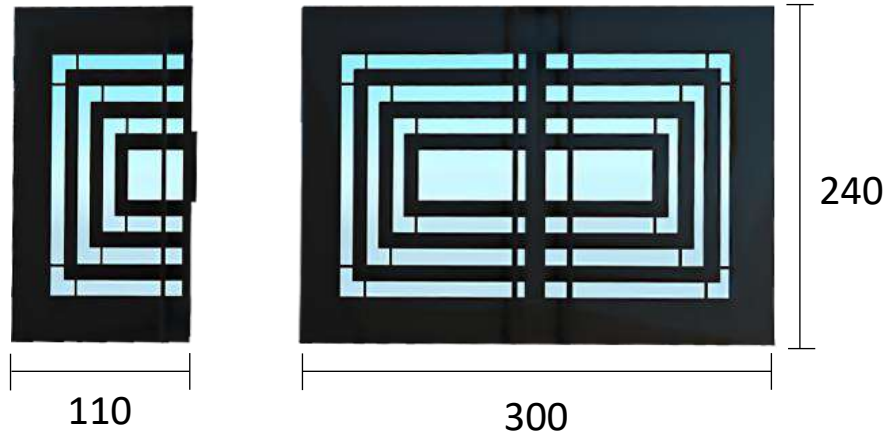

Single Door Code

1921 درب نفر رو

Double Door Code

1920 درب ماشین رو

110

300

240

مشخصات محصول				
وزن	ارتفاع	طول	کد	محصول
۲۶۰	۲۴۰	۳۰۰	۱۹۲۲	ماشین رو
۱۰۰	۲۴۰	۱۱۰	۱۹۲۳	نفر رو

Single Door Code
1923 / درب نفر رو

Double Door Code
1922 / درب ماشین رو

Ladder

لادر

مشخصات محصول

وزن	ارتفاع	طول	کد	محصول
۳۵۰	۲۴۰	۳۰۰	۱۹۲۴	ماشین رو
۱۳۳	۲۴۰	۱۱۰	۱۹۲۵	نفر رو

Single Door Code

1925 درب نفر رو