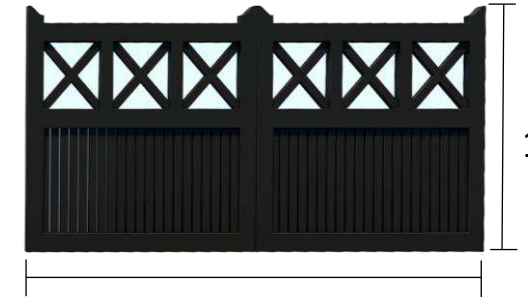

110

300

160

مشخصات محصول				
وزن	ارتفاع	طول	کد	محصول
۱۷۰	۱۶۰	۳۰۰	۱۹۵۴	ماشین رو
۶۸	۱۶۰	۱۱۰	۱۹۵۵	نفر رو

Single Door Code
1955 درب نفر رو

Double Door Code
1954 درب ماشین رو

Vertal

ورتال