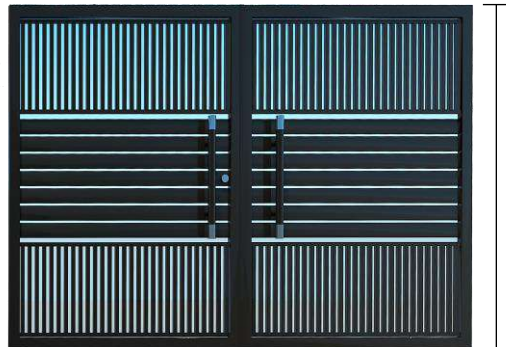

مشخصات محصول				
وزن	ارتفاع	طول	کد	محصول
۲۸۰	۲۴۰	۳۰۰	۱۹۱۴	ماشین رو
۱۰۰	۲۴۰	۱۱۰	۱۹۱۵	نفر رو

Single Door Code
1915 درب نفر رو

Double Door Code
1914 درب ماشین رو

110

300

240