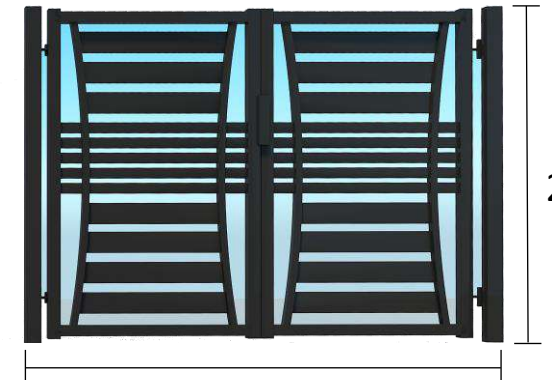

وزن	ارتفاع	طول	کد	محصول
۲۸۰	۲۴۰	۳۰۰	۱۹۱۶	ماشین رو
۱۰۰	۲۴۰	۱۱۰	۱۹۱۷	نفر رو

Single Door Code

1917 درب نفر رو

Double Door Code

1916 درب ماشین رو

110

300

240