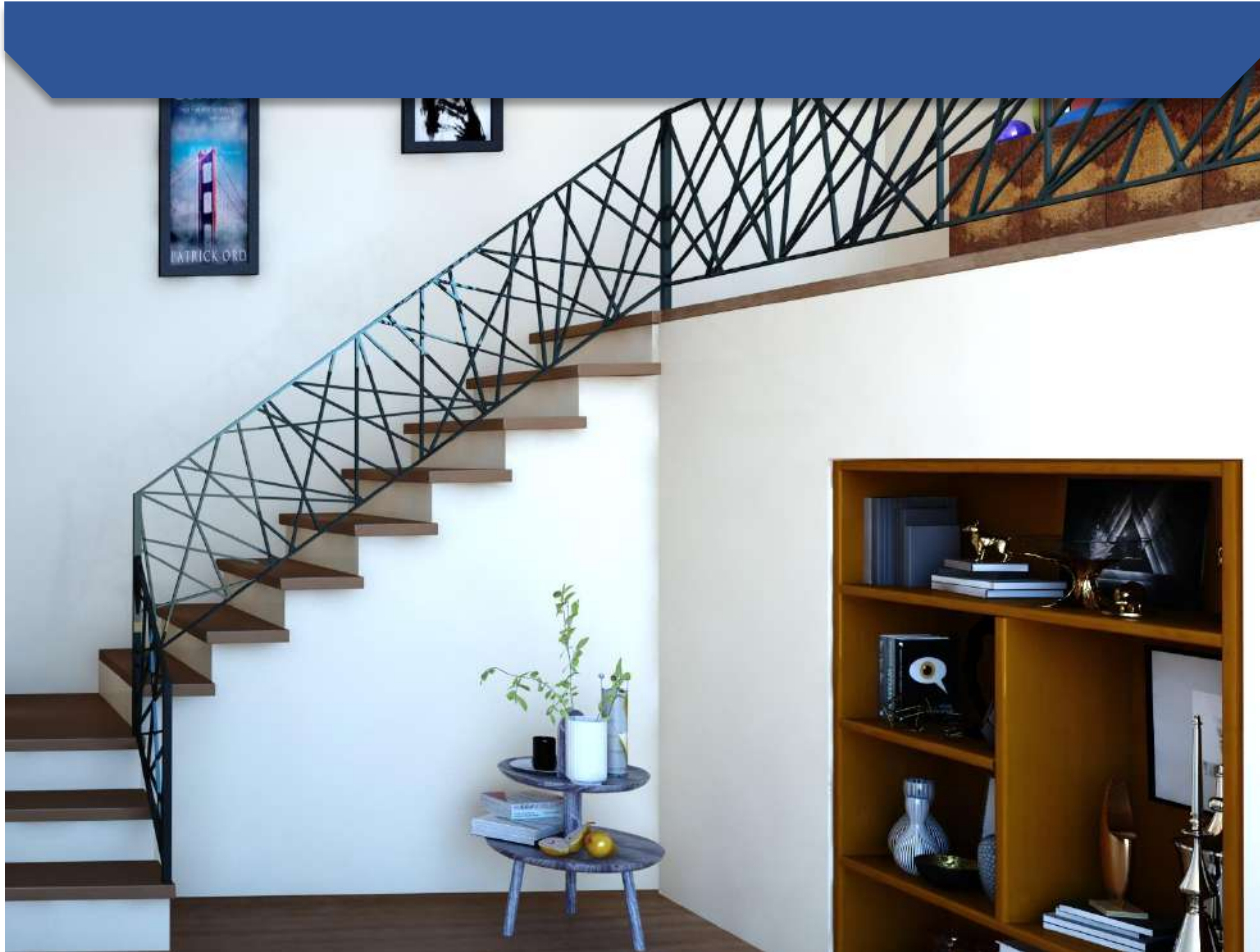

مشخصات محصول			
ارتفاع	طول	كد	محصول
۸۵	۱۰۰	۲۰۱۵	نرده مدرن

Modern Stair Code

2015 نرده مدرن

مشخصات محصول			
ارتفاع	طول	کد	محصول
۸۵	۱۰۰	۲۰۱۶	نرده مدرن

Modern Stair Code
2016 نرده مدرن

مشخصات محصول

ارتفاع	طول	کد	محصول
۸۵	۱۰۰	۲۰۱۷	نرده مدرن

Modern Stair Code

2017 نرده مدرن

سایر محصولات در یک نگاه

درب های مدرن در یک نگاه

نرده های مدرن در یک نگاه

استان مازندران (۸ شعبه) 

- ◆ شعبه مرکزی: مازندران، تنکابن، کمربندی بزرگ
- ◆ شعبه متل قو: مازندران، سلمانشهر، اسبچین
- ◆ شعبه رامسر: مازندران، رامسر، میدان شهید رجایی
- ◆ شعبه نوشهر: مازندران، نوشهر، چلک