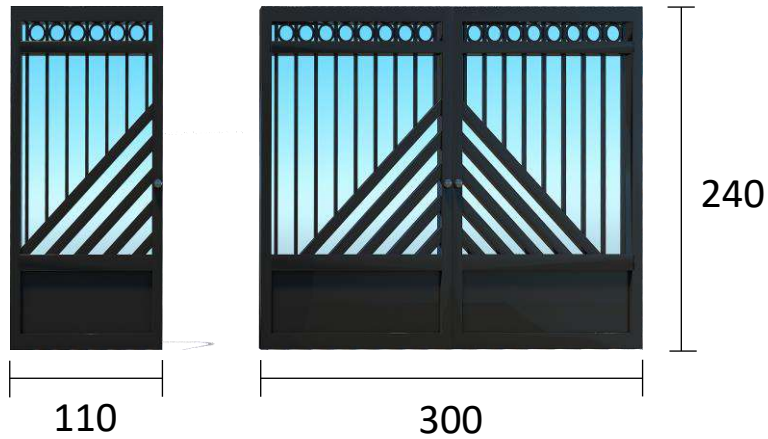

مشخصات محصول				
وزن	ارتفاع	طول	کد	محصول
۲۵۰	۲۴۰	۳۰۰	۱۹۱۰	ماشین رو
۱۰۰	۲۴۰	۱۱۰	۱۹۱۱	نفر رو

Single Door Code
1911 درب نفر رو

Double Door Code
1910 درب ماشین رو

Oblique

اوبلیک

مشخصات محصول

وزن	ارتفاع	طول	کد	محصول
۳۲۰	۲۴۰	۳۰۰	۱۹۱۲	ماشین رو
۱۲۰	۲۴۰	۱۱۰	۱۹۱۳	نفر رو