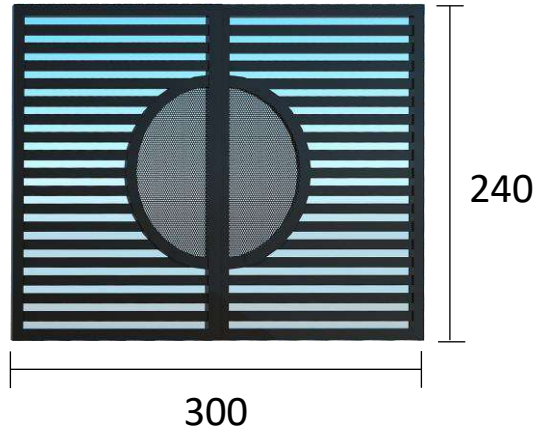

Double Door Code

1924 درب ماشین رو

110

300

240

مشخصات محصول				
وزن	ارتفاع	طول	کد	محصول
۲۵۰	۲۴۰	۳۰۰	۱۹۲۶	ماشین رو
۹۸	۲۴۰	۱۱۰	۱۹۲۷	نفر رو

Single Door Code
1927 درب نفر رو

Double Door Code
1926 درب ماشین رو