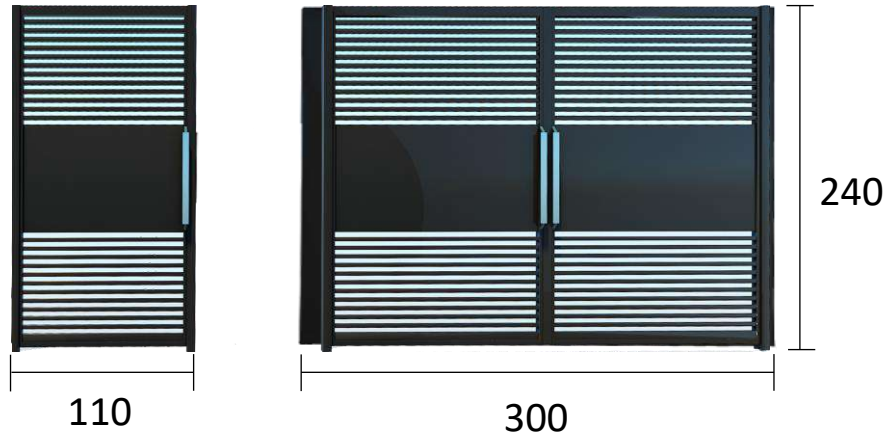

مشخصات محصول				
وزن	ارتفاع	طول	کد	محصول
۲۵۰	۲۴۰	۳۰۰	۱۹۳۴	ماشین رو
۹۰	۲۴۰	۱۱۰	۱۹۳۵	نفر رو

Single Door Code
1935 درب نفر رو

Double Door Code
1934 درب ماشین رو

Linda

لیندا