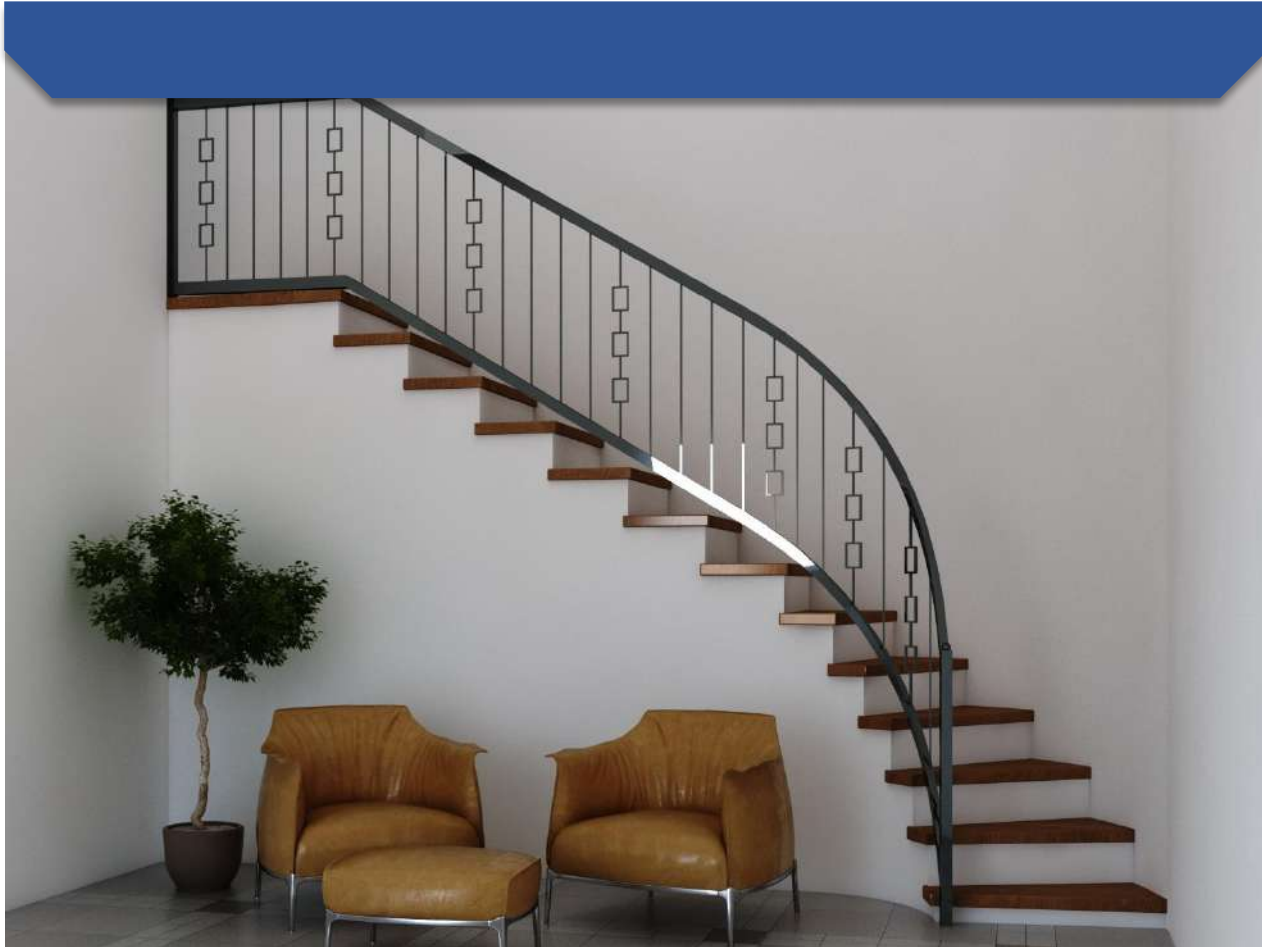

مشخصات محصول

ارتفاع	طول	کد	محصول
۸۵	۱۰۰	۲۰۱۳	نرده مدرن

Modern Stair Code

2013 / نرده مدرن