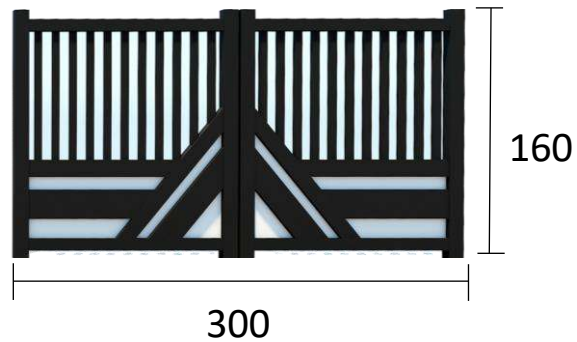

مشخصات محصول				
وزن	ارتفاع	طول	کد	محصول
۱۶۵	۱۶۰	۳۰۰	۱۹۵۸	ماشین رو
۷۰	۱۶۰	۱۱۰	۱۹۵۹	نفر رو

Single Door Code
1959 درب نفر رو

Double Door Code
1958 درب ماشین رو