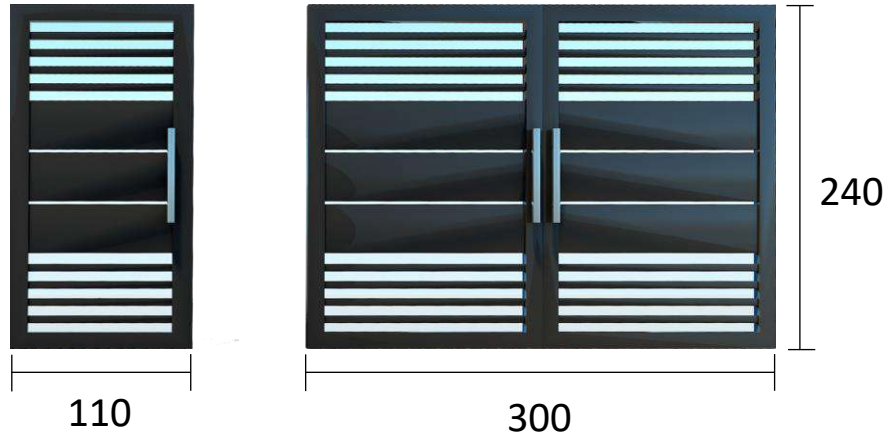

110

300

240

مشخصات محصول				
وزن	ارتفاع	طول	کد	محصول
۲۴۰	۲۴۰	۳۰۰	۱۹۳۰	ماشین رو
۱۰۰	۲۴۰	۱۱۰	۱۹۳۱	نفر رو

Single Door Code
1931 درب نفر رو

Double Door Code
1930 درب ماشین رو

Spine

اسپاین

مشخصات محصول

وزن	ارتفاع	طول	کد	محصول
۲۵۰	۲۴۰	۳۰۰	۱۹۳۲	ماشین رو
۹۸	۲۴۰	۱۱۰	۱۹۳۳	نفر رو

Single Door Code

1933 درب نفر رو

Double Door Code

1932 درب ماشین رو

110

300