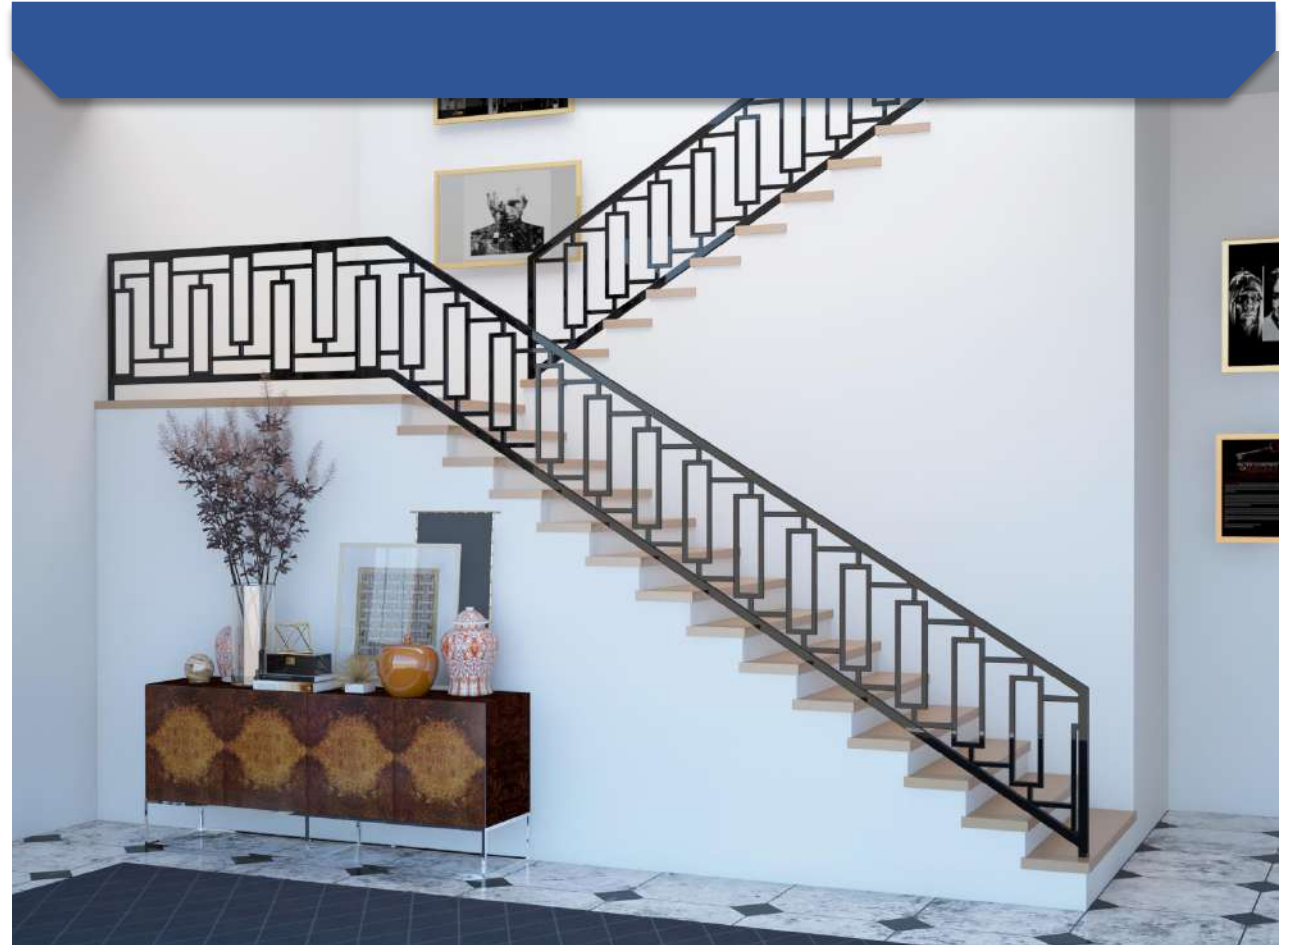

مشخصات محصول			
ارتفاع	طول	کد	محصول
۸۵	۱۰۰	۲۰۱۰	نرده مدرن

Modern Stair Code

2010 نرده مدرن

مشخصات محصول			
ارتفاع	طول	كد	محصول
۸۵	۱۰۰	۲۰۱۱	نرده مدرن

Modern Stair Code:

2011 / نرده مدرن

مشخصات محصول			
ارتفاع	طول	کد	محصول
۸۵	۱۰۰	۲۰۱۲	نرده مدرن