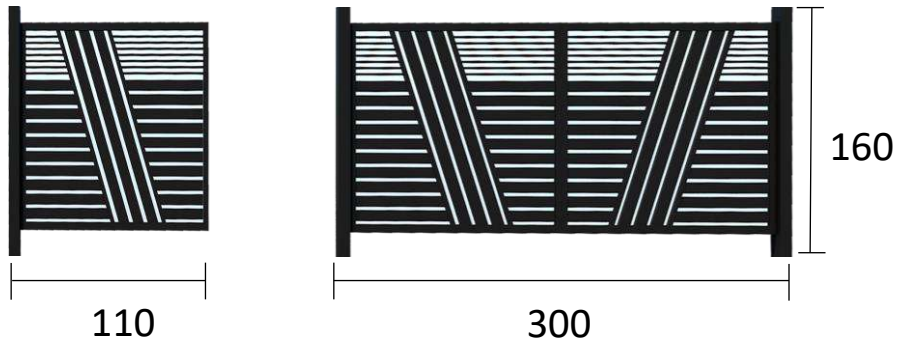

110

300

160

مشخصات محصول				
وزن	ارتفاع	طول	کد	محصول
۱۷۰	۱۶۰	۳۰۰	۱۹۵۴	ماشین رو
۶۸	۱۶۰	۱۱۰	۱۹۵۵	نفر رو

Single Door Code
1955 درب نفر رو

Double Door Code
1954 درب ماشین رو

Vertal

ورتال