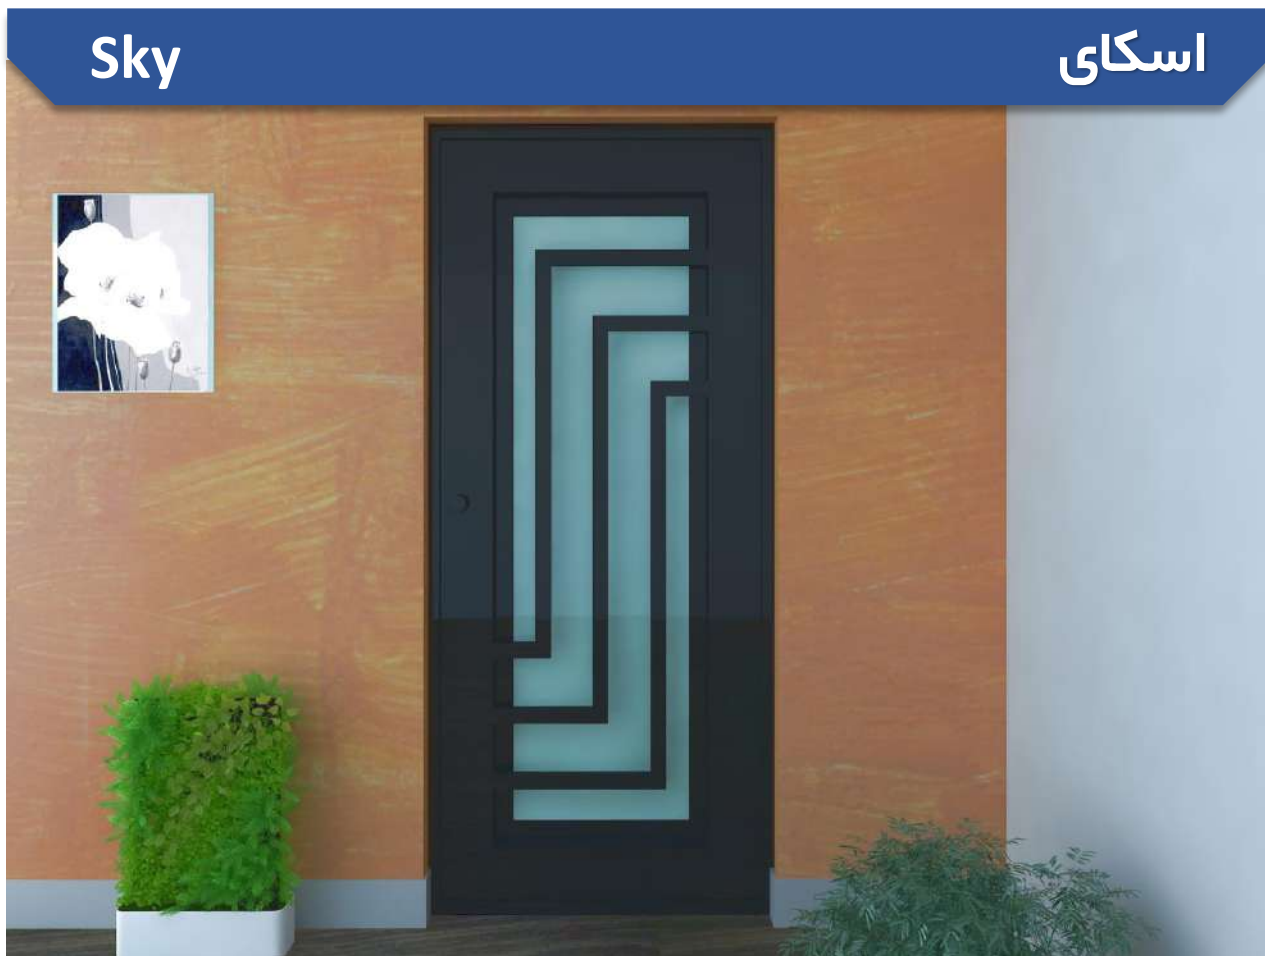

مشخصات محصول			
وزن	ارتفاع	طول	کد
۱۲۰	۲۴۰	۱۱۰	۱۹۶۰

Single Door Code

1960 درب نفر رو