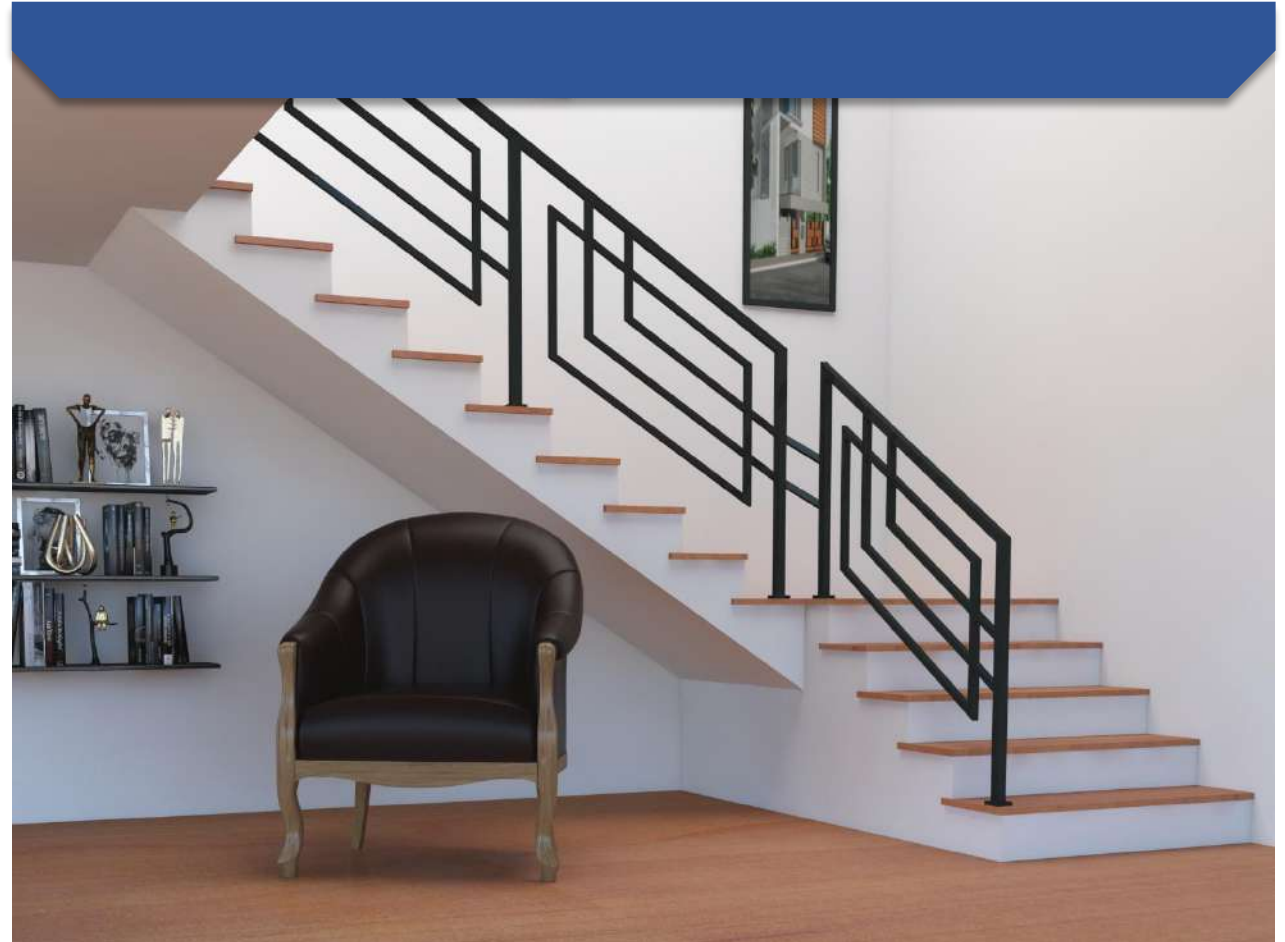

Modern Stair Code
2012 نرده مدرن

مشخصات محصول

ارتفاع	طول	کد	محصول
۸۵	۱۰۰	۲۰۱۳	نرده مدرن

Modern Stair Code

2013 / نرده مدرن

مشخصات محصول			
ارتفاع	طول	کد	محصول
۸۵	۱۰۰	۲۰۱۴	نرده مدرن

Modern Stair Code
2014 نرده مدرن

مشخصات محصول			
ارتفاع	طول	كد	محصول
۸۵	۱۰۰	۲۰۱۵	نرده مدرن

Modern Stair Code

2015 نرده مدرن

مشخصات محصول			
ارتفاع	طول	کد	محصول
۸۵	۱۰۰	۲۰۱۶	نرده مدرن

Modern Stair Code
2016 نرده مدرن

مشخصات محصول

ارتفاع	طول	کد	محصول
۸۵	۱۰۰	۲۰۱۷	نرده مدرن